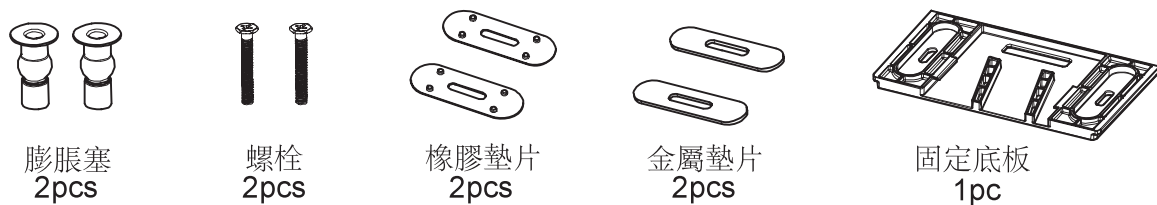

! 警告

		禁止將馬桶或者浴室用的酸性及鹼性的清潔劑使用在蓋板清潔上，請使用柔軟的布配合中性清潔劑(如肥皂粉等)來清潔蓋板，並在清潔後立即擦乾。為保證蓋板表面不劃傷，禁止使用乾布擦拭。

主要部件和零件

1. 主要零部件

2. 配件包零件