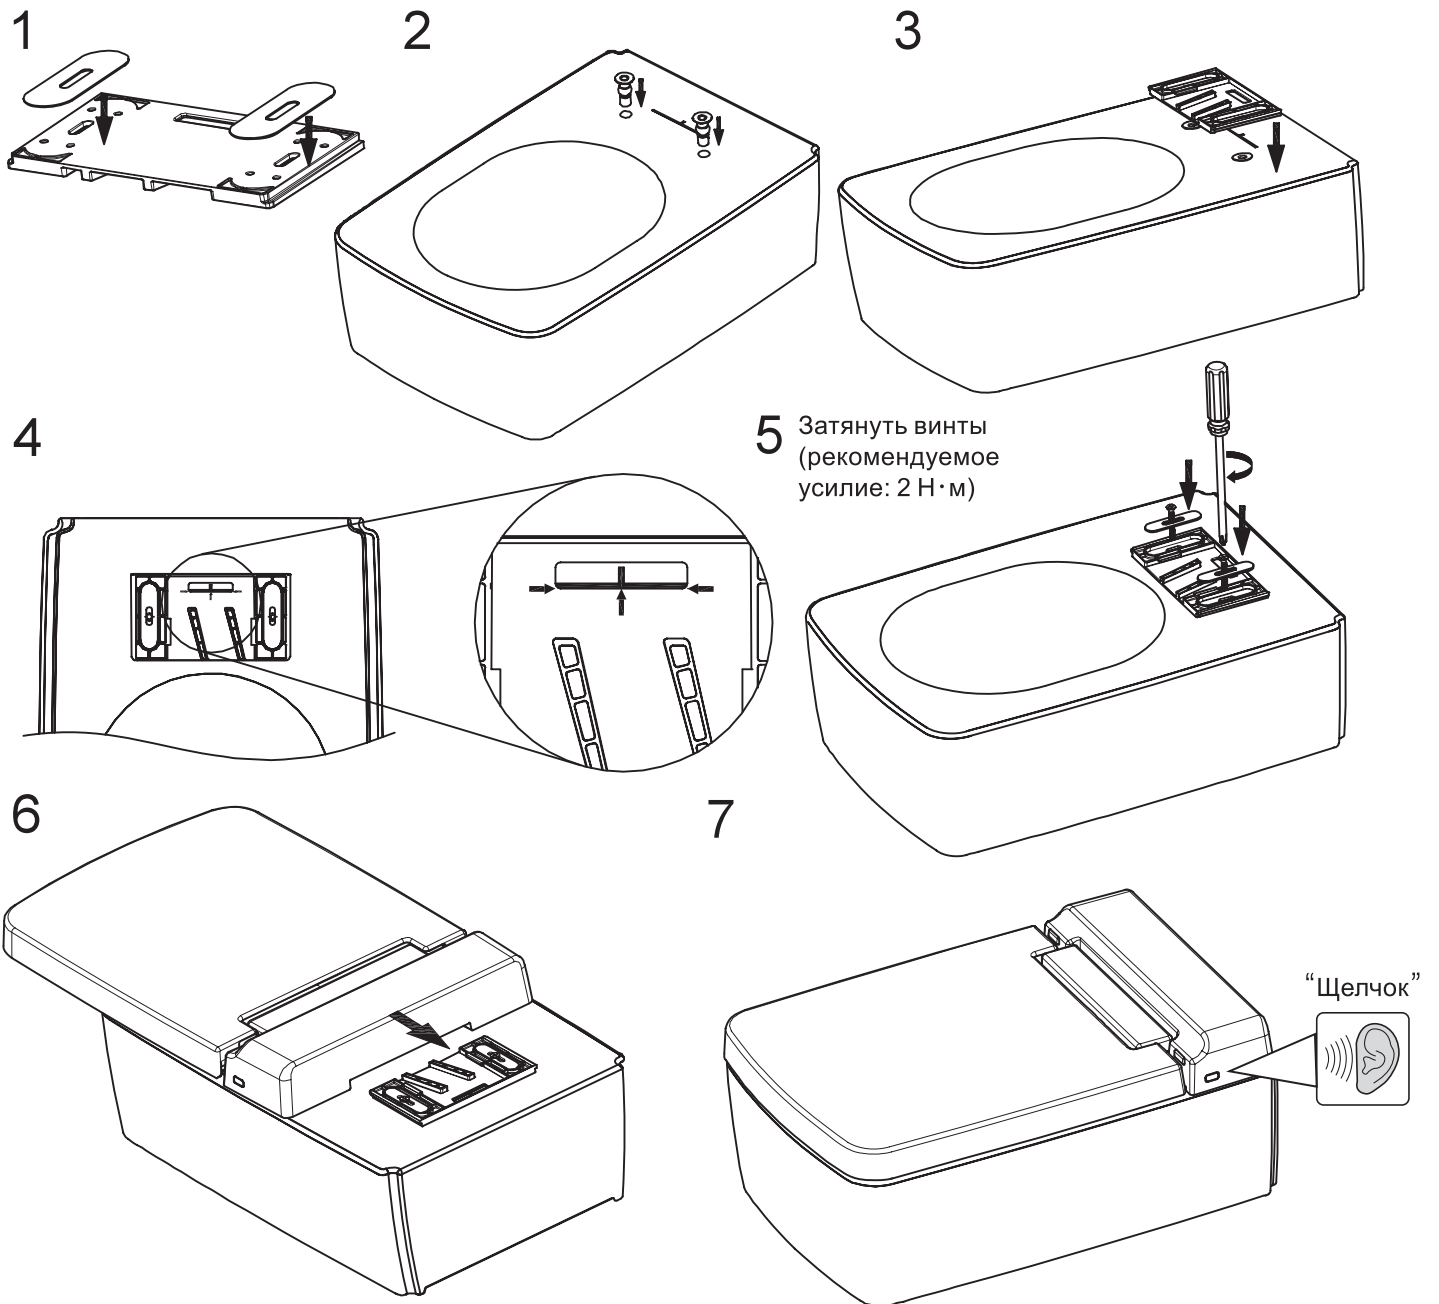

Основные компоненты и комплектующие

1. Основные компоненты

2. Комплектующие

Порядок установки

Демонтаж

! 警告

		  <p>禁止將馬桶或者浴室用的酸性及鹼性的清潔劑使用在蓋板清潔上，請使用柔軟的布配合中性清潔劑(如肥皂粉等)來清潔蓋板，並在清潔後立即擦乾。為保證蓋板表面不劃傷，禁止使用乾布擦拭。</p>
		  