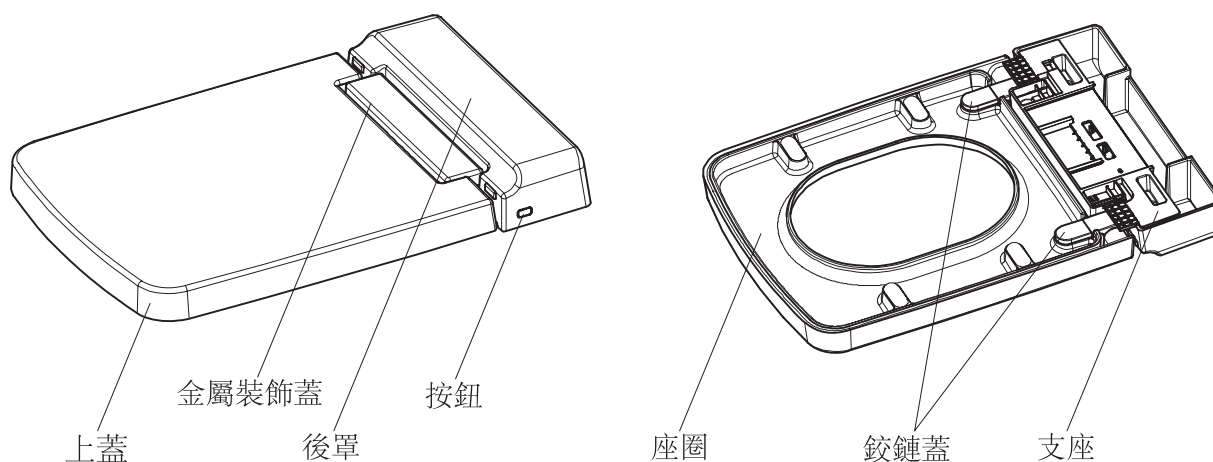

! 警告

		禁止將馬桶或者浴室用的酸性及鹼性的清潔劑使用在蓋板清潔上，請使用柔軟的布配合中性清潔劑(如肥皂粉等)來清潔蓋板，並在清潔後立即擦乾。為保證蓋板表面不劃傷，禁止使用乾布擦拭。

主要部件和零件

1. 主要零部件